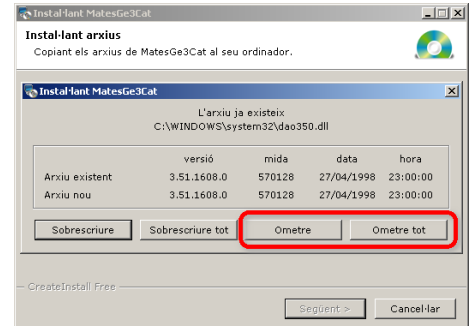

Seleccionar el lloc desitjat i **preme el botó Guardar**

Apareix un quadre nou que mostra l'evolució de la baixada.

Una vegada finalitzada, tancar el quadre **prement el botó corresponent**.

INSTAL·LAR

A continuació cercarem **el programa** en el lloc on s'ha **Guardat**, en el meu cas l'**Escriptori**.

Un doble "**Clic**" activa la instal·lació.

Apareix el requadre de la dreta i es **premé el botó indicat**.

Apareix la pantalla de l'esquerra en la que se **premé el botó indicat**.

Apareix la pantalla de la dreta, que permet canviar la ubicació, **premé el botó indicat**.

Una barra de desplaçament indica l'evolució de la instal·lació.

Si heu baixat un programa anterior o troba qualsevol (.DLL) apareix el quadre de la dreta, **preme el/els botó/ons indicat/s**.

Una vegada finalitzada la instal·lació **preme el botó Finalitzar**.