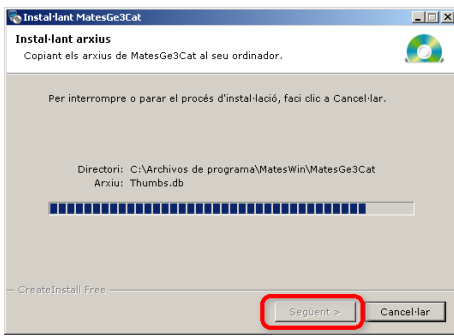

Seleccionar el lloc desitjat i **preme el botó Guardar**

Apareix un quadre nou que mostra l'evolució de la baixada.

Una vegada finalitzada, tancar el quadre **prement el botó corresponent**.

INSTAL·LAR

A continuació cercarem **el programa** en el lloc on s'ha **Guardat**, en el meu cas l'**Escriptori**.

Un doble "**Clic**" activa la instal·lació.

Apareix el requadre de la dreta i es **premé el botó indicat**.

Apareix la pantalla de l'esquerra en la que se **premé el botó indicat**.

Apareix la pantalla de la dreta, que permet canviar la ubicació, **premé el botó indicat**.

Una barra de desplaçament indica l'evolució de la instal·lació.

Si heu baixat un programa anterior o troba qualsevol (.DLL) apareix el quadre de la dreta, **preme el/els botó/ons indicat/s**.

Una vegada finalitzada la instal·lació **preme el botó Finalitzar**.