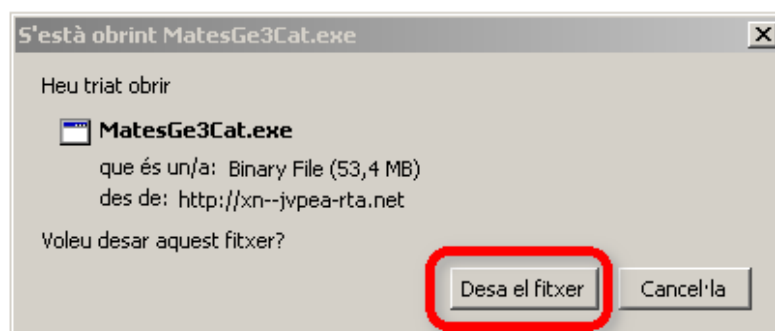

Al seleccionar l'opció **MatesWin** apareixen els apartats: **Geometria** i **Operacions**, que son los programes lliures disponibles en l'actualitat.

Al seleccionar l'opció **Geometria** apareix la pantalla inferior, que informa sobre el funcionament ...

Seleccionar el programa desitjat

Una vegada seleccionat apareixerà el requadro inferior, en el s'ha de **preme el botó indicat**.

Una vegada efectuada la pulsació apareix un requadre que ens pregunta el lloc on situar el programa, si no domineu la navegació pel disc es recomanable guardar-lo a l'**Escriptori**.