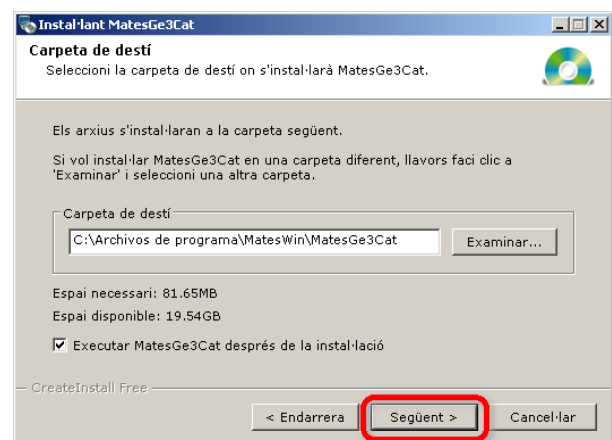

Al seleccionar l'opció **MatesWin** apareixen els apartats: **Geometria** i **Operacions**, que son los programes lliures disponibles en l'actualitat.

Al seleccionar l'opció **Geometria** apareix la pantalla inferior, que informa sobre el funcionament ...

Seleccionar el programa desitjat

Una vegada seleccionat apareixerà el requadro inferior, en el s'ha de **preme el botó indicat**.

Una vegada efectuada la pulsació apareix un requadre que ens pregunta el lloc on situar el programa, si no domineu la navegació pel disc es recomanable guardar-lo a l'**Escriptori**.

Seleccionar el lloc desitjat i **preme el botó Guardar**

Apareix un quadre nou que mostra l'evolució de la baixada.

Una vegada finalitzada, tancar el quadre **prement el botó corresponent**.

INSTAL·LAR

A continuació cercarem **el programa** en el lloc on s'ha **Guardat**, en el meu cas l'**Escriptori**.

Un doble "**Clic**" activa la instal·lació.

Apareix el requadre de la dreta i es **premé el botó indicat**.

Apareix la pantalla de l'esquerra en la que se **premé el botó indicat**.

Apareix la pantalla de la dreta, que permet canviar la ubicació, **premé el botó indicat**.