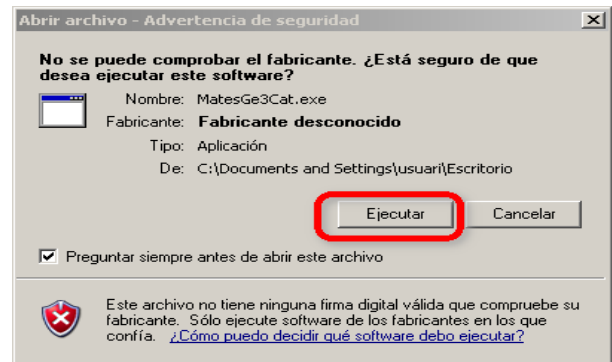

Seleccionar el programa desitjat

Una vegada seleccionat apareixerà el requadro inferior, en el s'ha de **preme el botó indicat**.

Una vegada efectuada la pulsació apareix un requadre que ens pregunta el lloc on situar el programa, si no domineu la navegació pel disc es recomanable guardar-lo a l'**Escriptori**.

Seleccionar el lloc desitjat i **preme el botó Guardar**

Apareix un quadre nou que mostra l'evolució de la baixada.

Una vegada finalitzada, tancar el quadre **prement el botó corresponent**.

INSTAL·LAR

A continuació cercarem **el programa** en el lloc on s'ha **Guardat**, en el meu cas l'**Escriptori**.

Un doble "**Clic**" activa la instal·lació.

Apareix el requadre de la dreta i es **premé el botó indicat**.

Apareix la pantalla de l'esquerra en la que se **premé el botó indicat**.

Apareix la pantalla de la dreta, que permet canviar la ubicació, **premé el botó indicat**.