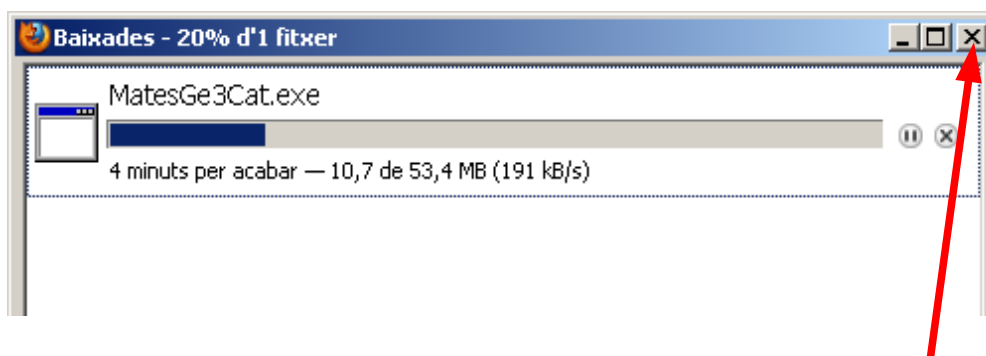

Al seleccionar l'opció **MatesWin** apareixen els apartats: **Geometria** i **Operacions**, que son los programes lliures disponibles en l'actualitat.

Al seleccionar l'opció **Geometria** apareix la pantalla inferior, que informa sobre el funcionament ...

Seleccionar el programa desitjat

Una vegada seleccionat apareixerà el requadro inferior, en el s'ha de **preme el botó indicat**.

Una vegada efectuada la pulsació apareix un requadre que ens pregunta el lloc on situar el programa, si no domineu la navegació pel disc es recomanable guardar-lo a l'**Escriptori**.

Seleccionar el lloc desitjat i **preme el botó Guardar**

Apareix un quadre nou que mostra l'evolució de la baixada.

Una vegada finalitzada, tancar el quadre **prement el botó corresponent**.

INSTAL·LAR

A continuació cercarem **el programa** en el lloc on s'ha **Guardat**, en el meu cas l'**Escriptori**.

Un doble "**Clic**" activa la instal·lació.

Apareix el requadre de la dreta i es **premé el botó indicat**.

Apareix la pantalla de l'esquerra en la que se **premé el botó indicat**.

Apareix la pantalla de la dreta, que permet canviar la ubicació, **premé el botó indicat**.