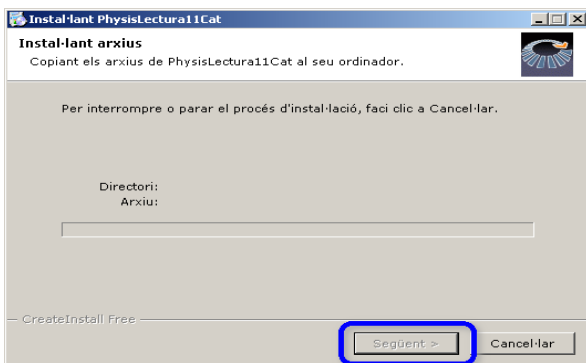

Apareix un quadre nou que mostra l'evolució de la baixada.

Una vegada finalitzada, tancar el quadre **prement el botó corresponent**.

INSTAL·LAR

A continuació cercarem el programa en el lloc on s'ha **Guardat**, en el meu cas l'**Escriptori**.

Un doble "**Clic**" activa la instal·lació.

Apareix el requadre de l'esquerra i es **prémer el botó indicat**.

Apareix la pantalla de la dreta, que permet canviar la ubicació, **prémer el botó indicat**.