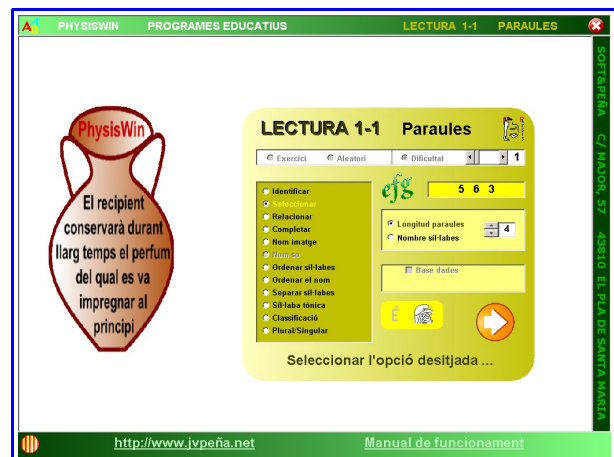

Automàticament **s'activarà el programa**, del que ja podeu gaudir.

Per finalitzar la seva utilització **premer el botó de tancament**.