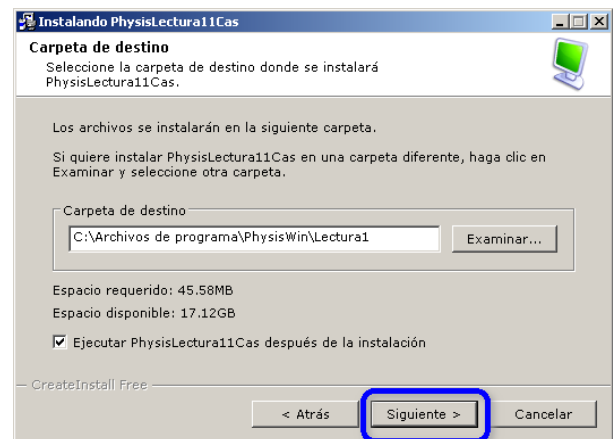

Apareix un quadre nou que mostra l'evolució de la baixada.

Una vegada finalitzada, tancar el quadre **prement el botó corresponent**.

INSTAL·LAR

A continuació cercarem el programa en el lloc on s'ha **Guardat**, en el meu cas l'**Escriptori**.

Un doble "**Clic**" activa la instal·lació.

Apareix el requadre de l'esquerra i es **prémer el botó indicat**.

Apareix la pantalla de la dreta, que permet canviar la ubicació, **prémer el botó indicat**.