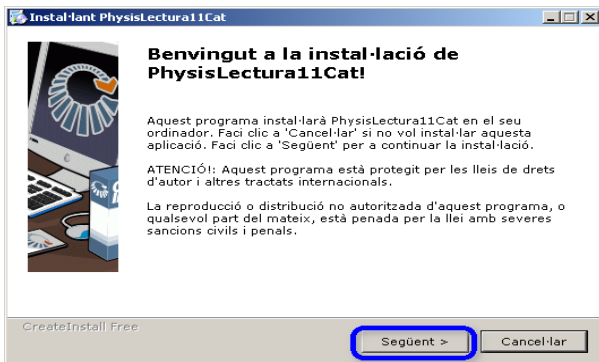

Apareix un quadre nou que mostra l'evolució de la baixada.

Una vegada finalitzada, tancar el quadre **prement el botó corresponent**.

INSTAL·LAR

A continuació cercarem el programa en el lloc on s'ha **Guardat**, en el meu cas l'**Escriptori**.

Un doble "**Clic**" activa la instal·lació.

Apareix el requadre de l'esquerra i es **prémer el botó indicat**.

Apareix la pantalla de la dreta, que permet canviar la ubicació, **prémer el botó indicat**.